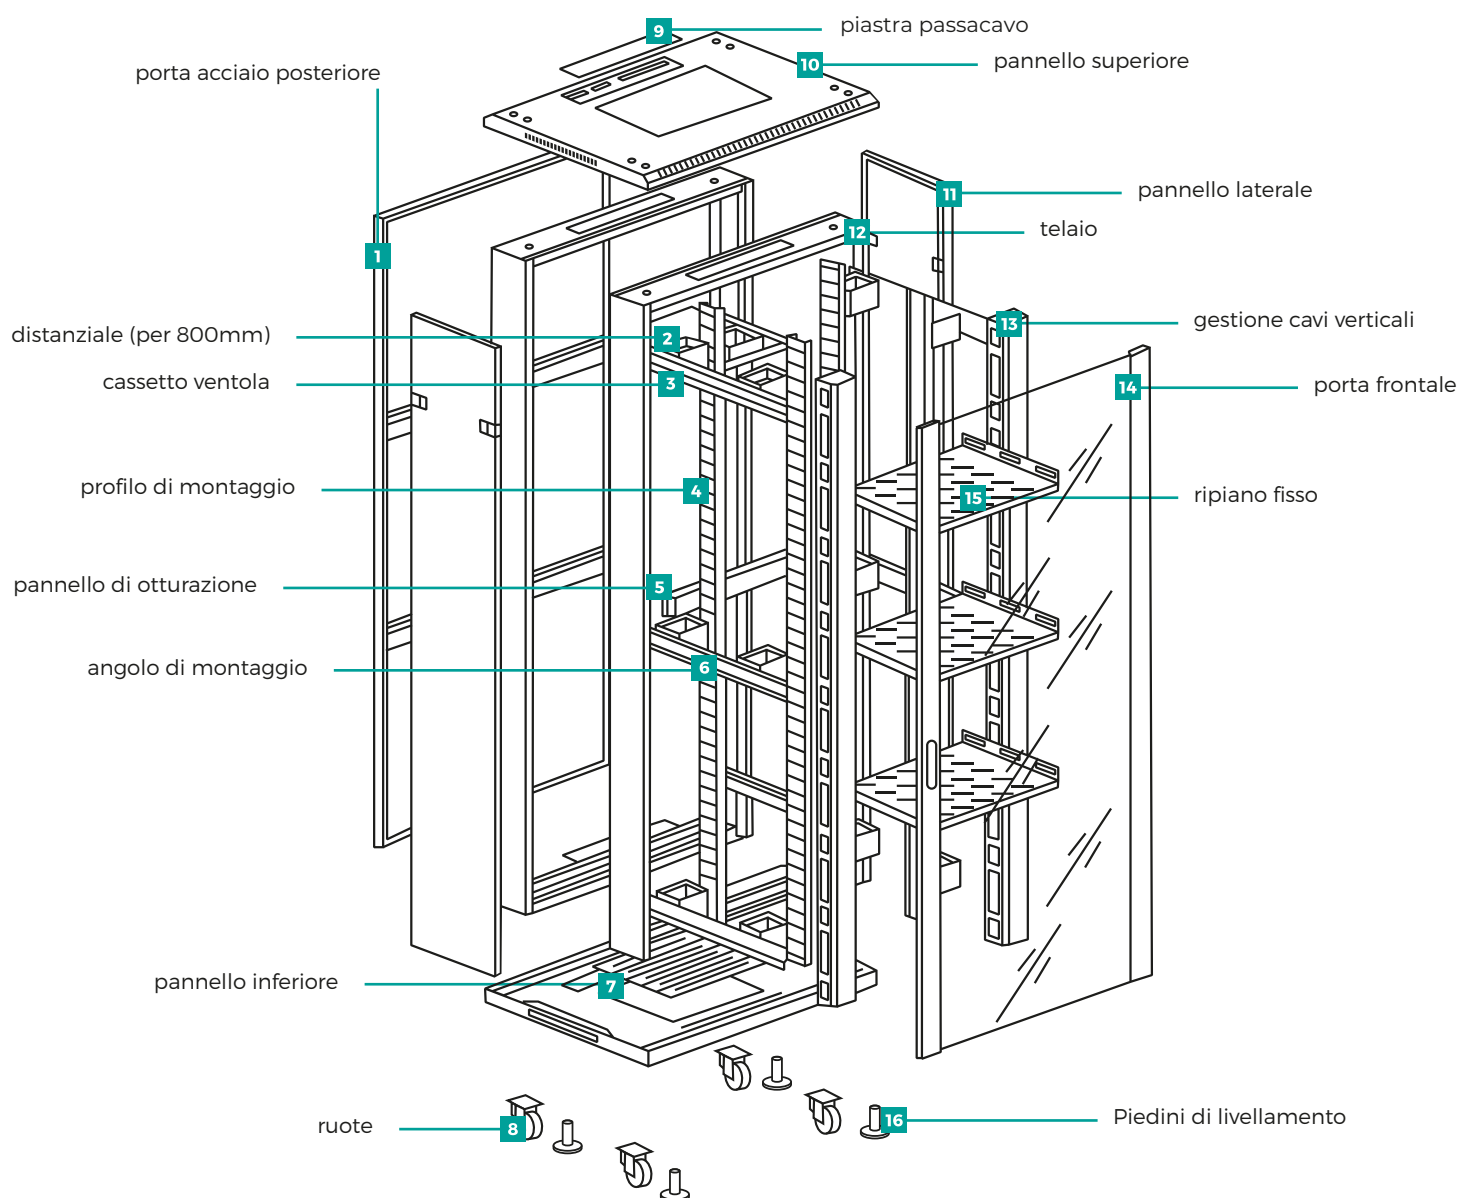

Rack 19" da pavimento

AR-2766FB

27 unità

600 x 600

Versatile e di ampia configurazione

La Gamma di Armadi Rack Mach Power è **molto versatile** e di **ampia configurazione**, adatta a soddisfare tutte le **esigenze di networking e cablaggio strutturato**.

Caratterizzati da un design lineare e moderno, offrono un elevato standard di costruzione con materiali di alta qualità.

La struttura è realizzata in **lamiera pressopiegata** verniciata a polvere, i montanti sono facilmente regolabili con unità di numerazione per una immediata identificazione dei componenti installati. I laterali dell'armadio sono completamente removibili per consentire l'accesso all'interno dal fianco del rack. Le porte sono reversibili complete di vetro temperato e serratura a chiave per impedire l'accesso da parte di persone non autorizzate.

Caratteristiche principali

- Struttura in acciaio saldato per la parte anteriore e posteriore
- Porta frontale in vetro temperato apribile a 180° con bordi ventilati
- Maniglia e serratura con chiave per la porta frontale
- Porta posteriore in acciaio forato con serratura a chiave
- Pannelli laterali removibili con predisposizione per serratura a chiave
- Ingresso cavi dall'alto e dal basso tramite piastra pre-tranciata
- Montanti regolabili e numerati (inclusi)
- Kit di messa a terra, dadi e viti, unità di ventilazione a 2/4 ventole, piedini di livellamento e ruote (inclusi)

Specifiche tecniche

Armadio Rack da Pavimento	27 unità
Struttura in acciaio	1.2mm completamente ispezionabile
Fianchi laterali	Smontabili con predisposizione serrature
Ingresso cavi	Dall'alto e dal basso
Montanti	Regolabili 1,5mm
Passo di foratura del telaio	19"
Porta frontale	Reversibile con vetro temperato 4mm e chiusura a chiave
Rating di protezione	IP20
Verniciatura	Polvere epossidica colore Nero (RAL9004)
Dimensioni	600 x 600 x 1300 mm
Peso	61 kg